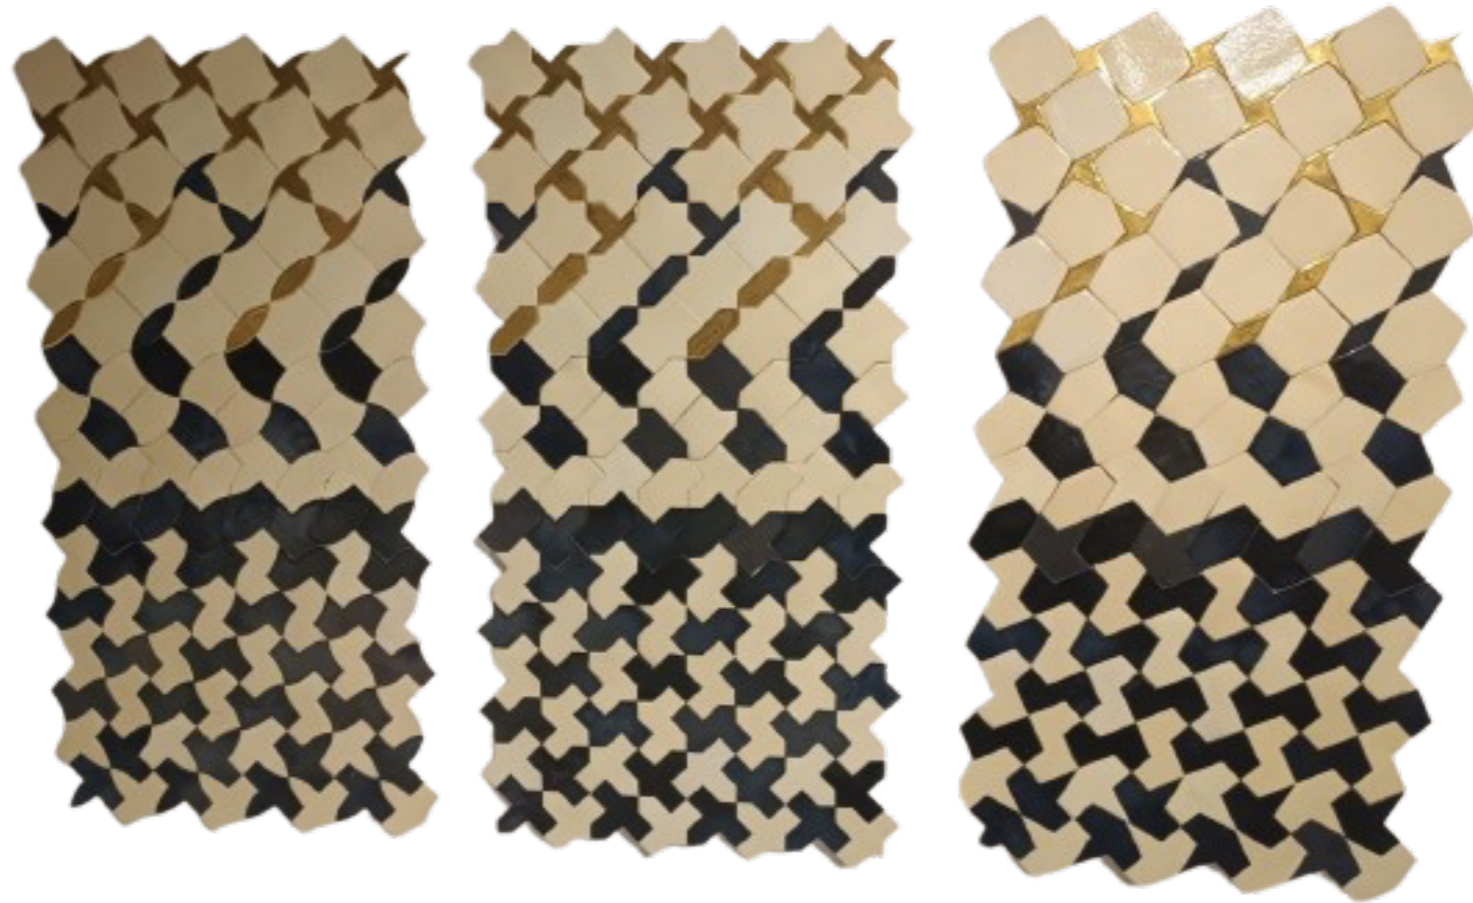

# ALWANE

GALERIE **H**  
by Holmarcom

Amine Asselman

*Amine Asselman*

**3 LINES METAMORPHOSIS**

**Triptyque de tableaux en Zellige avec tonalités d'oxydes naturels : céramique, résine, fibre de verre et accroches métalliques. H80 x P05 x L40.**

## ZIGZAG

**Table d'appoint en laiton. Les 16 blocs et le plateau qui constituent la table sont assemblés grâce à des aimants et modulable tel un lego. H33 x P28 x L28.**

Amine Asselman

**Z TABLE**

**Table basse en bois laqué et résine colorée. H43 x P40 x L120**