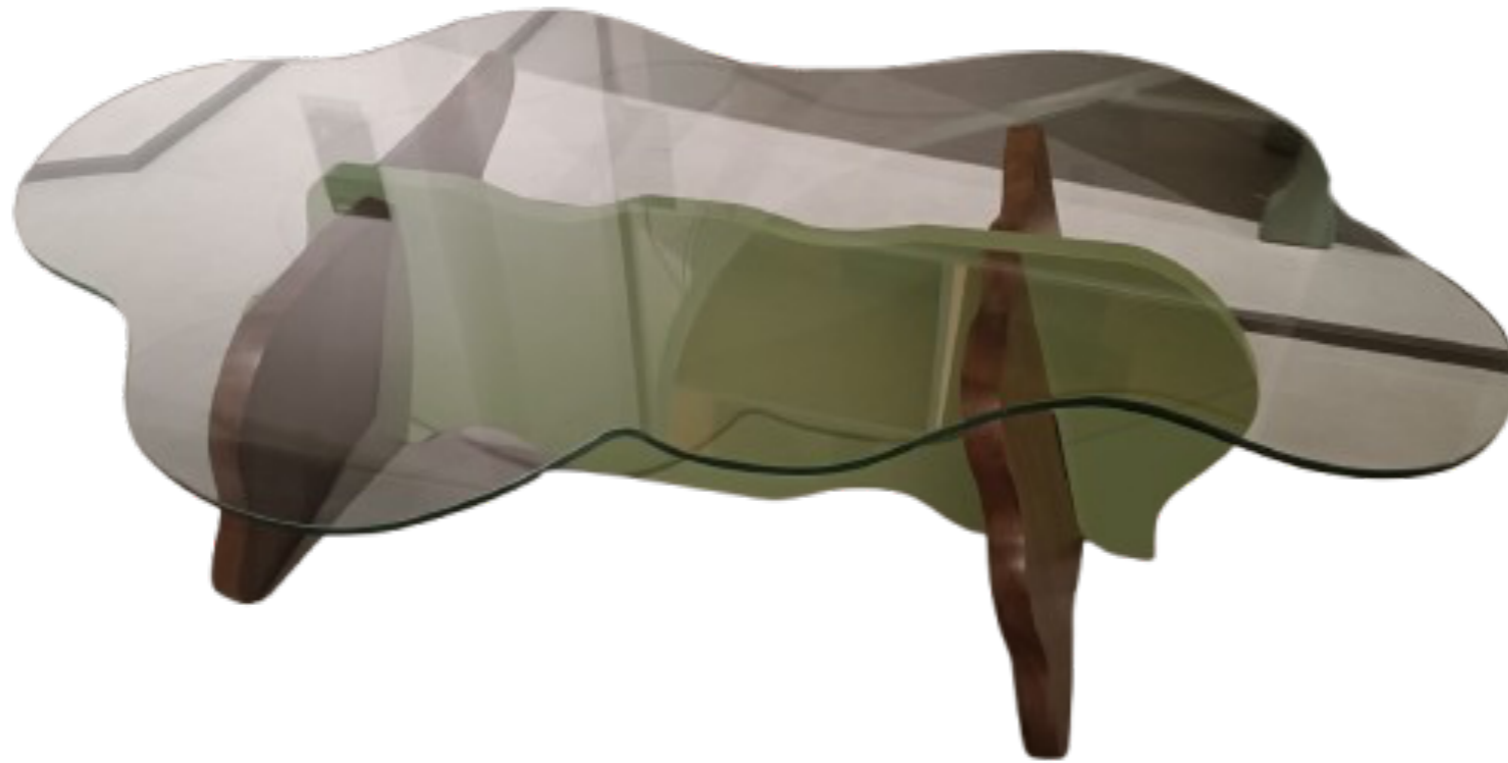

*Abdou Diouiri*

**MAL'BAR BRIKS**

**Malle bar en acajou et frêne massif. H107 x P62 x L62**

**LYN**  
HOME HARMONY

**SHADED WAVES**

**Table basse H40 x P100 x L144**

**LYN**  
HOME HARMONY

**DRIFT**