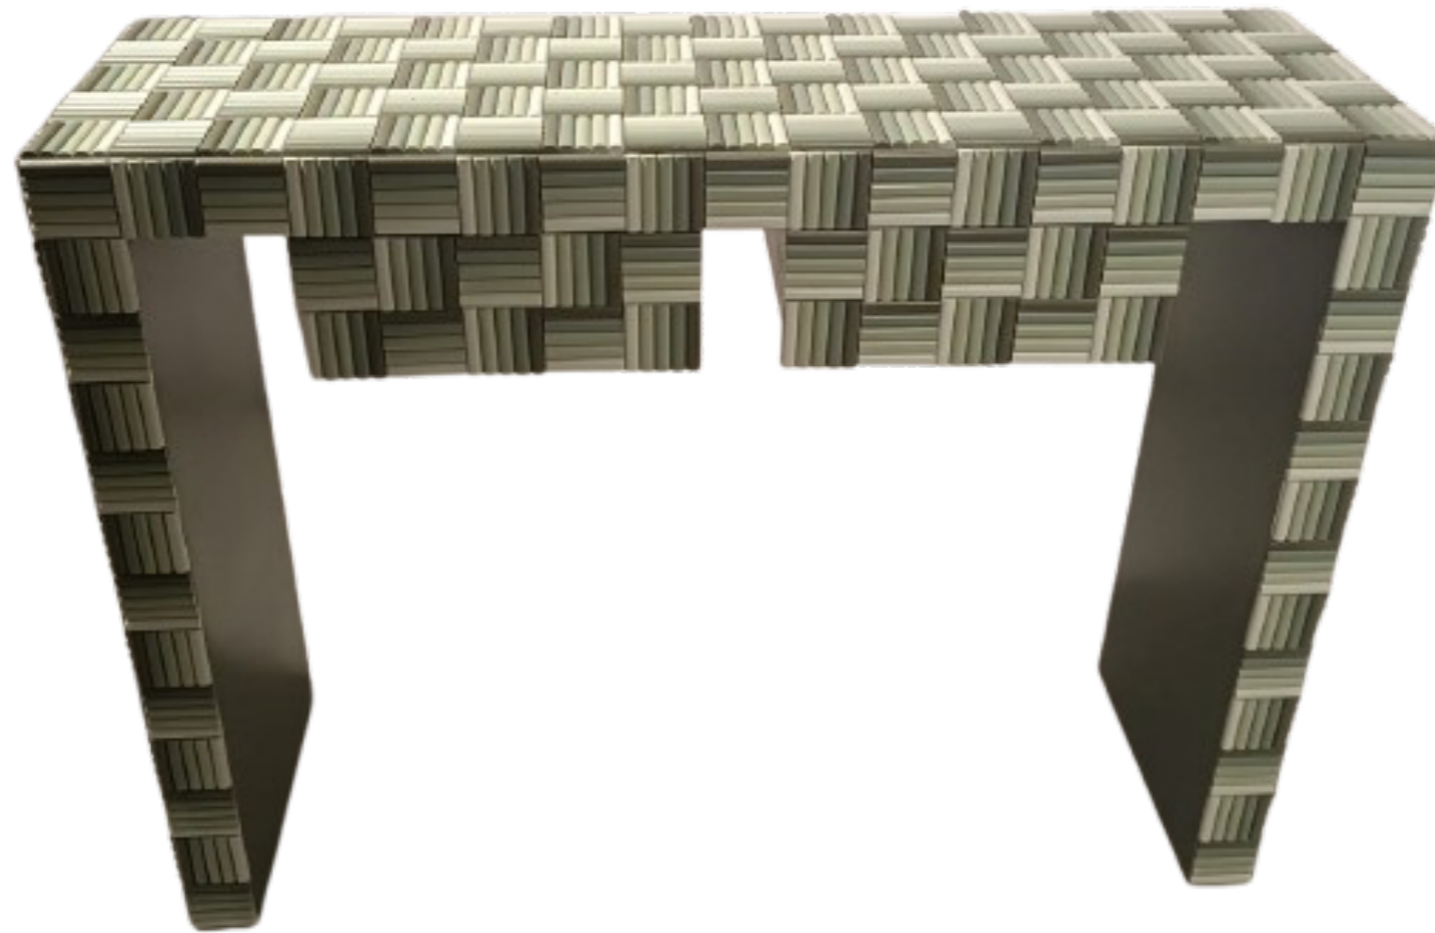

Abdou Diouri

CONSOLE MAY 13.90

**Console en bois. Combiné semi-massif Okoumé et hêtre massif.
H90 x P35 x L119**